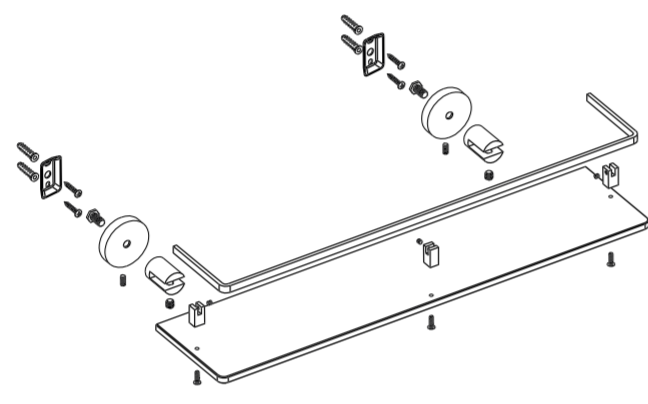

- Material de bază: cupru
- Cu set de fixare
- Montare simplă perete

RU
ФИЕСТА Стекланная полка 520 мм

- Материал: латунь
- С фиксирующим набором
- Легкость монтажа

Forgalmazó / Distributor / Distributor / Поставщик
STROHM MOFÉM Zrt.
9200 Mosonmagyaróvár, Terv u. 92.
Teljesítményátvizsgálatok elérhető:
[www.mofem.hu](http://www.mofem.hu/minosegi-tanustivanyok)

www.mofem.hu

Fiesta

Fiesta

HU
FIESTA üvegpólc 520 mm
• Alapanyag: sárgaréz
• Rögzítő készlettel
• Egyszerű fali szerelés

EN
FIESTA glass shelf 520 mm
• Material: brass
• Fixing set included
• Easy installation

RO
Etajeră din sticlă 520 mm **FIESTA**
• Material de bază: cupru
• Cu set de fixare
• Montare simplă perete

RU
ФИЕСТА Стекланная полка 520 мм
• Материал: латунь
• С фиксирующим набором
• Легкость монтажа