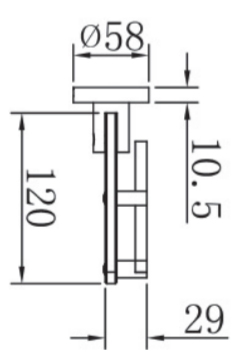

www.mofem.hu

Fiesta

Fiesta

HU
FIESTA üvegpólc 520 mm
• Alapanyag: sárgaréz
• Rögzítő készlettel
• Egyszerű fali szerelés

EN
FIESTA glass shelf 520 mm
• Material: brass
• Fixing set included
• Easy installation

RO
Etajeră din sticlă 520 mm **FIESTA**
• Material de bază: cupru
• Cu set de fixare
• Montare simplă perete

RU
ФИЕСТА Стекланная полка 520 мм
• Материал: латунь
• С фиксирующим набором
• Легкость монтажа