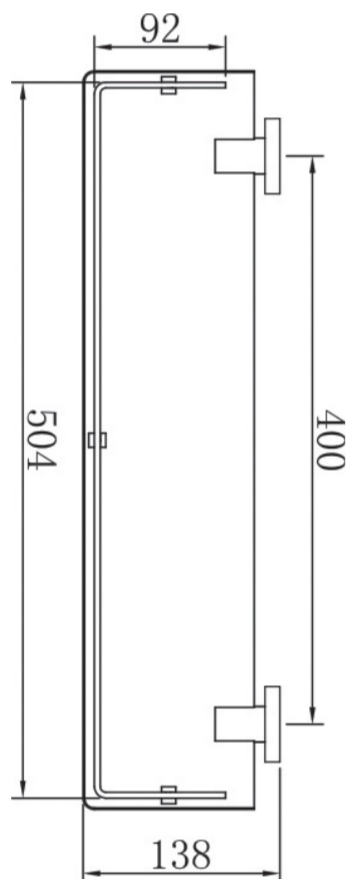

HU
FIESTA üvegpólc 520 mm

EN
FIESTA glass shelf 520 mm

RO
Etajeră din sticlă 520 mm **FIESTA**

RU
ФИЕСТА Стекланная полка 520 мм