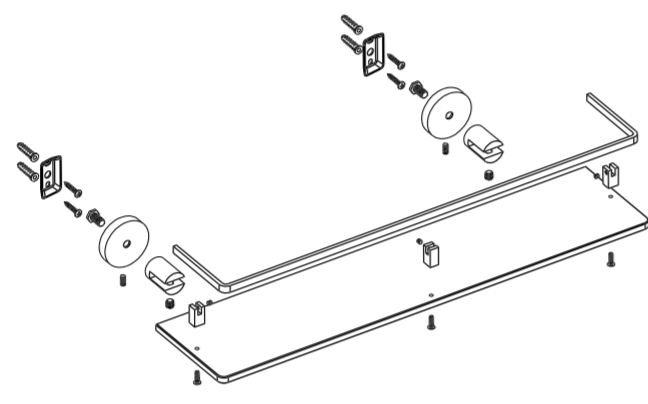

HU
FIESTA üvegpólc 520 mm

EN
FIESTA glass shelf 520 mm

RO
Etajeră din sticlă 520 mm **FIESTA**

RU
ФИЕСТА Стекланная полка 520 мм