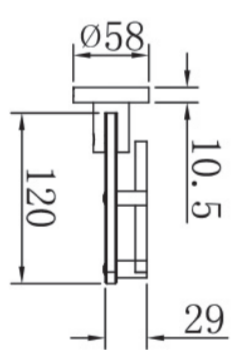

HU
FIESTA üvegpólc 520 mm

EN
FIESTA glass shelf 520 mm

RO
Etajeră din sticlă 520 mm **FIESTA**

RU
ФИЕСТА Стекланная полка 520 мм